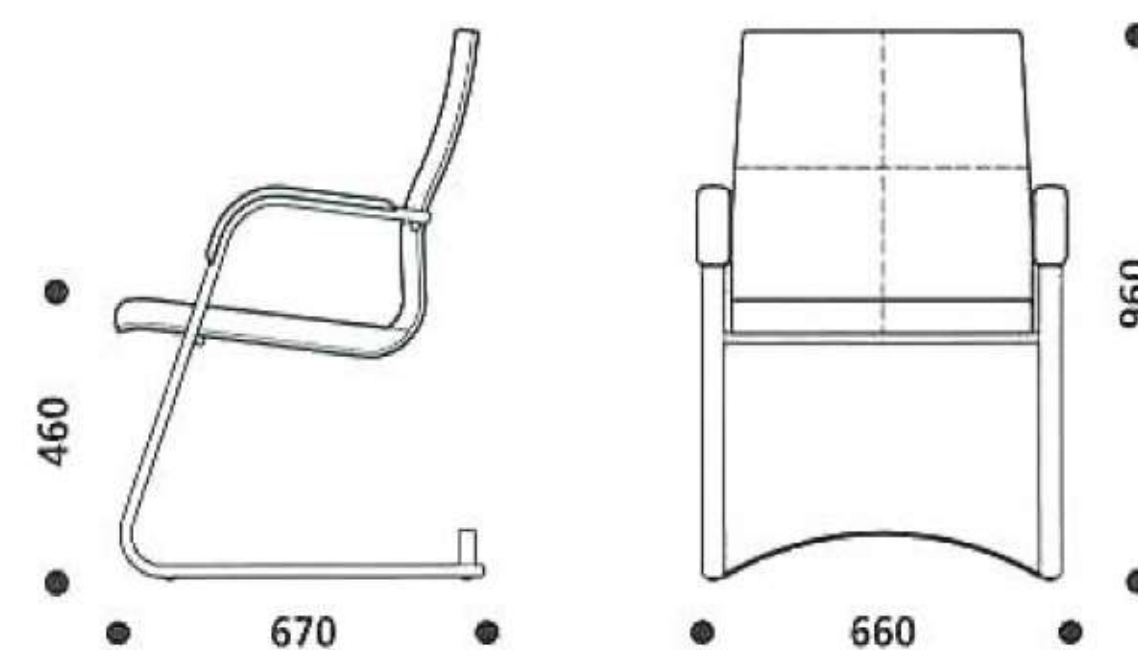

BOSS 10.025 FP
Sillón respaldo bajo. Estructura patin.

- Ancho asiento. 550mm.
- Fondo asiento. 480mm.
- Ancho respaldo. 550mm.
- Altura respaldo alto. 760mm.
- Altura respaldo bajo. 540mm.