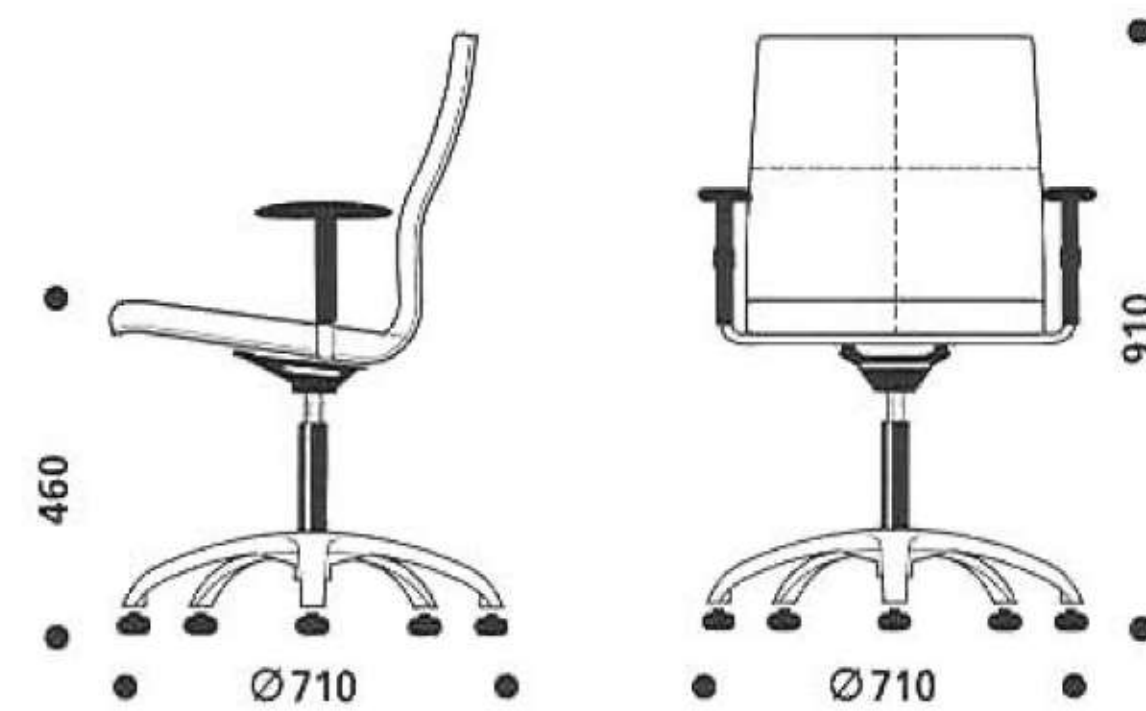

Base de aluminio pulido.

BOSS 10.025 A  
Sillón respaldo alto. Giratorio. Basculante. Gas. Brazos fijos

BOSS 10.026 A  
Sillón respaldo alto. Giratorio. Basculante. Gas. Brazos regulables.

BOSS 10.025 B  
Sillón respaldo bajo. Giratorio. Gas. Brazos fijos.

BOSS 10.025 BB  
Sillón respaldo bajo. Giratorio. Basculante. Gas. Brazos fijos.

BOSS 10.026 B  
Sillón respaldo bajo. Giratorio. Gas. Brazos regulables.

BOSS 10.026 BB  
Sillón respaldo bajo. Giratorio. Basculante. Gas. Brazos regulables.

BOSS 10.025 BR  
Sillón respaldo bajo. Retornable. No gas. Brazos fijos.

BOSS 10.026 BR  
Sillón respaldo alto. Retornable. No gas. Brazos regulables.

BOSS 10.025 FP  
Sillón respaldo bajo. Estructura patin.

- Ancho asiento. 550mm.
- Fondo asiento. 480mm.
- Ancho respaldo. 550mm.
- Altura respaldo alto. 760mm.
- Altura respaldo bajo. 540mm.

MADE  
SPAIN

Torrejón de Ardoz  
28850 Madrid - Spain  
comercial@delaoлива.es  
www.delaoлива.com