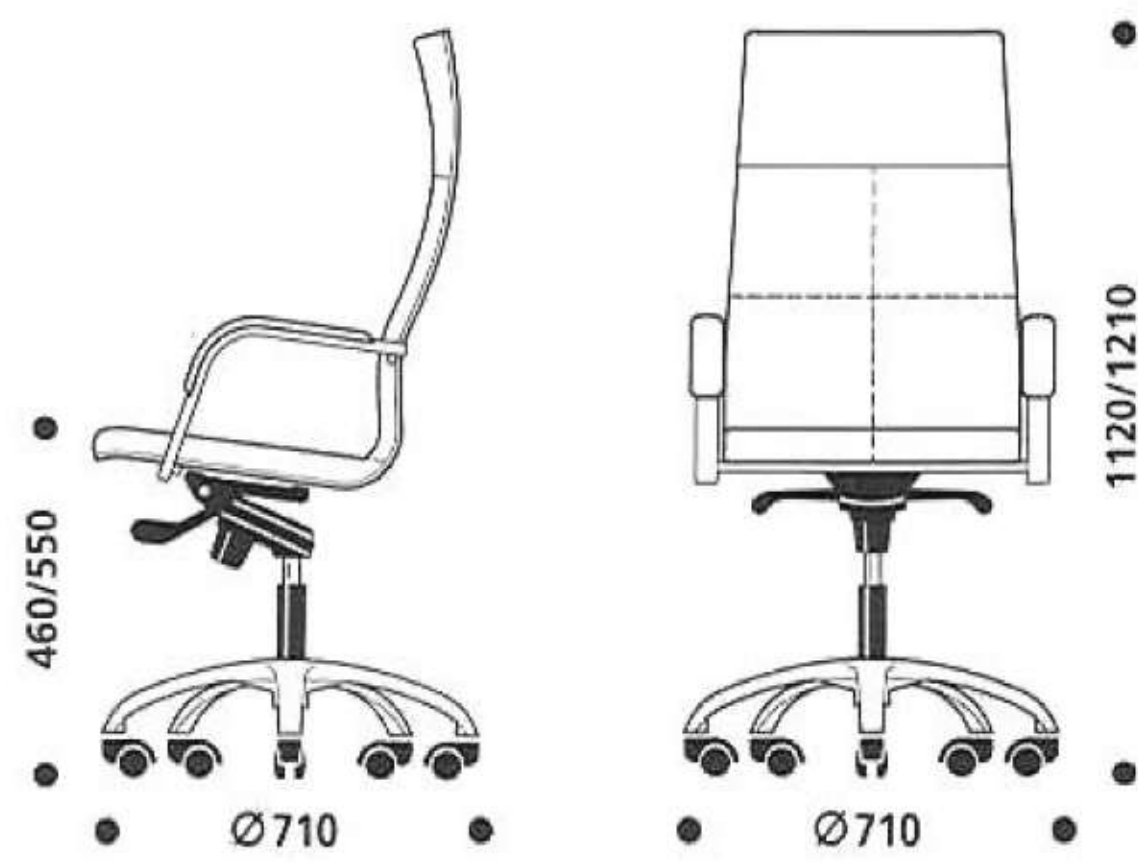

BOSS 10.025 A
Sillón respaldo alto. Giratorio. Basculante. Gas. Brazos fijos