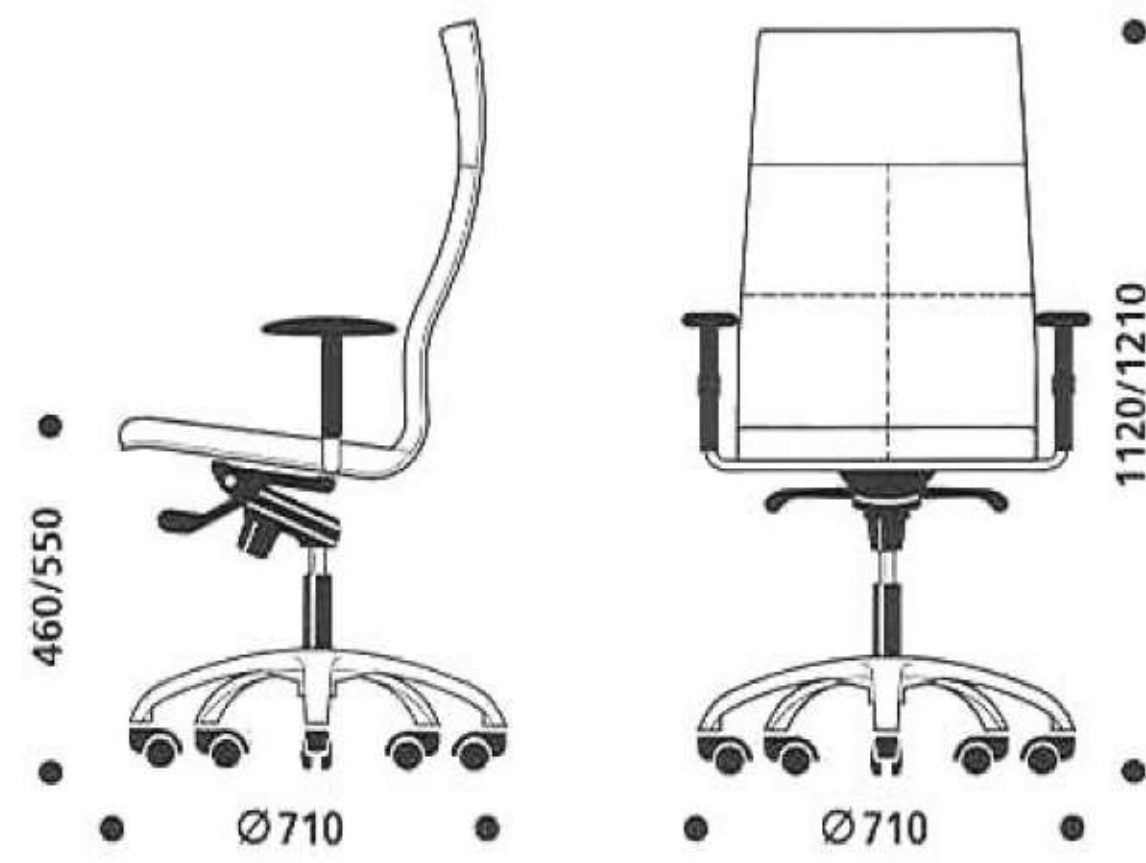

BOSS 10.026 A
Sillón respaldo alto. Giratorio. Basculante. Gas. Brazos regulables.