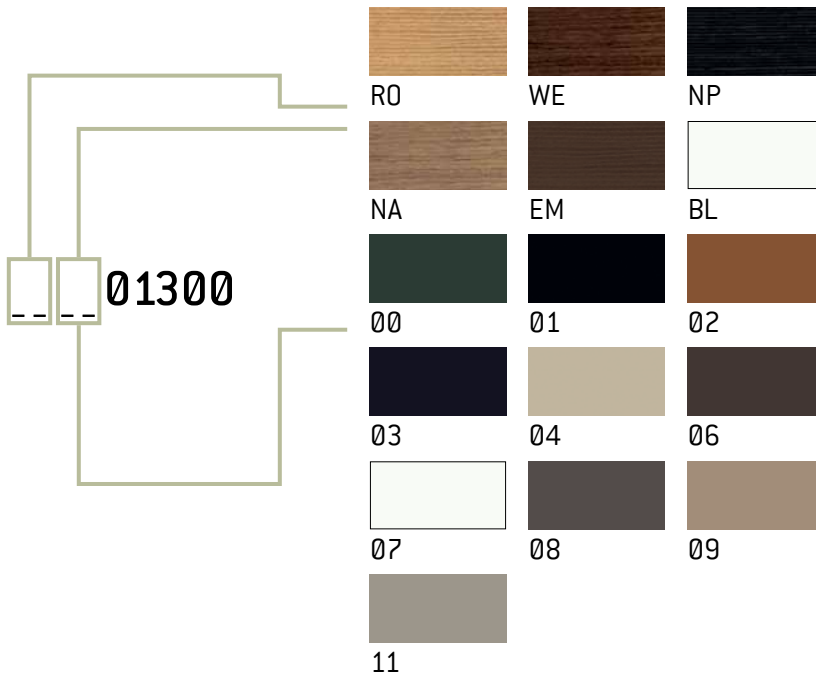

cajonera

Exterior atamborado de 80mm realizado con tablero DM 16mm, chapado en Roble. Cuerpo elaborado con tablero AG 20mm y chapa natural.

Cajonera sin atamborado con cuerpo elaborado con tablero AG 22mm y chapa natural.

Cajones de madera de haya 13mm construido con cola de milano y fronteras de tablero DM 19mm y chapa natural.

herraje

Bisagras de acero con apertura de 100° y montaje en clip con acabado cromado.

Tiradores de zamak atornillados acabados en cromo mate.

Guías metálicas atornilladas de extracción parcial autofrenante acabadas con pintura epoxi.

acabados

Tinte hidroalcohólico con dos capas de fondo poliacrílico y una capa de acabado de laca de poliuretano de alta resistencia.

* Los muebles acabados en chapa teñida y decoración en lacado brillo, tiene el mismo precio que el mueble en chapa teñida.
Los muebles acabados en lacado brillo y decoración en chapa teñida, tiene el mismo precio que el mueble en lacado brillo.