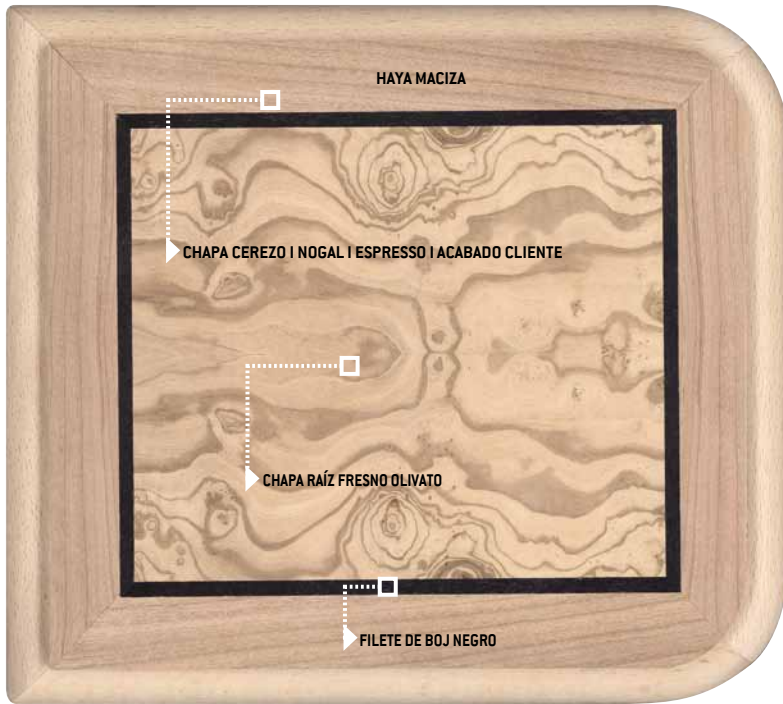

Puertas con tablero AG 8mm. y marco de madera de haya con chapa natural.

Estantes macizados regulabelaborados con tablero AG 22mm y chapa natural.

Chapa natural de cerezo y fresnolivato con marquetería de Boj tintado.

panelado

Panel elaborado con tablero AG 10mm y chapa natural.

Pilastras y molduras de madera de haya moldurada.

sofá y butaca

Estructura de madera de haya.

Espuma de poliuretano de densidad 30D-25S moldeada.

Tapizado capitoné en piel natural o piel ecológica, decorado con tachuelas de latón.

herraje

Bisagras y tiradores de zamak atornillados y acabados en oro viejo.

Cerraduras de hierro con fallebas de varilla externa acabadas en oro viejo.

Guías metálicas atornilladas de extracción parcial autofrenante.

acabados

Tinte al disolvente con dos capas de fondo poliacrílico y una capa de acabado de laca de poliuretano.

ejemplo de codificación

01121